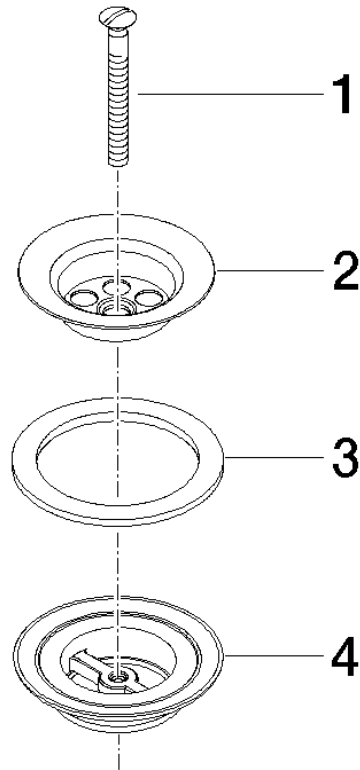

10 100 970

S'adapte aux gammes suivantes : IMO,
LULU, MADISON, MEM, TARA, CL.1, LISSÉ,
VAIA, META, CYO

	Laiton brossé (Or 23cts)	10 100 970-28
	Chrome	10 100 970-00
	Platine brossé	10 100 970-06
	Platine	10 100 970-08
	Laiton (Or 23cts)	10 100 970-09
	Dark Chrome	10 100 970-19
	Or clair	10 100 970-26
	Or clair brossé	10 100 970-27
	Bronze brossé	10 100 970-42
	Champagne brossé (Or 22cts)	10 100 970-46
	Champagne (Or 22cts)	10 100 970-47
	Chrome brossé	10 100 970-93
	Dark Platinum brossé	10 100 970-99

Bonde à grille pour lavabo , 1 1/4" 1 1/4" - Laiton brossé (Or 23cts)

IMO

10 100 970

10 100 970

10 100 970

Les pièces pour les
autres finitions
peuvent être
trouvées ici : Chrome

Liste des pièces de rechange

N°	Article Numéro	Désignation	Fréquence de montage	Délai de livraison
1	09 30 30 115-28	vis	1	20
2	09 11 01 005-28	passoire	1	20
3	09 14 03 005 90	joint	1	60
4	09 11 01 007-07	garniture d'écoulement	1	60